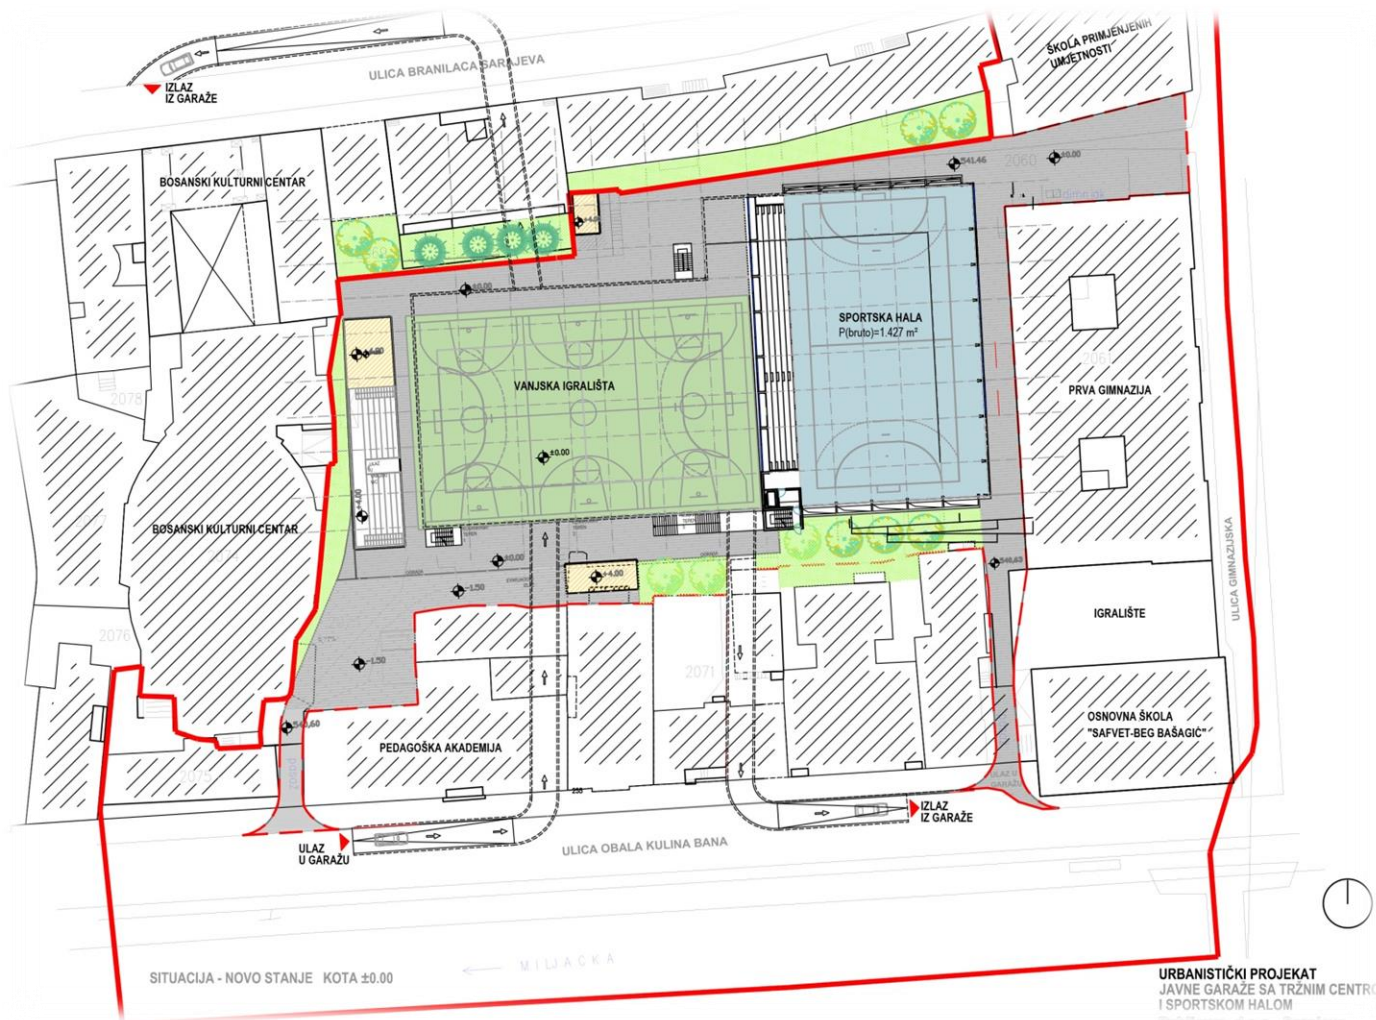

Javna garaža sa tržnim centrom i
sportskom halom
Sportska dvorana i parking Metalac

Javna garaža sa tržnim centrom i sportskom halom

Javna garaža sa tržnim centrom i sportskom halom

Lokacija: Sarajevo

Planirano: Izgradnja javne garaže sa tržnim centrom, sportskom halom i pratećim sadržajima.

Ukupna bruto površina objekata: 10.631 m²

Spratnost: 3 podzemne etaže, prizemlje i 1 nadzemna etaža

Sadržaji objekata:

Javna garaža ukupne bruto površine 6.136 m².

Tržni centar ukupne bruto površine: 3.068 m²

Sportska hala ukupne bruto površine: 1.427 m²

Javna garaža sa tržnim centrom i sportskom halom

Situacija – postojeće stanje

Javna garaža sa tržnim centrom i sportskom halom

Sportska hala_kota ±0.00

Javna garaža sa tržnim centrom i sportskom halom