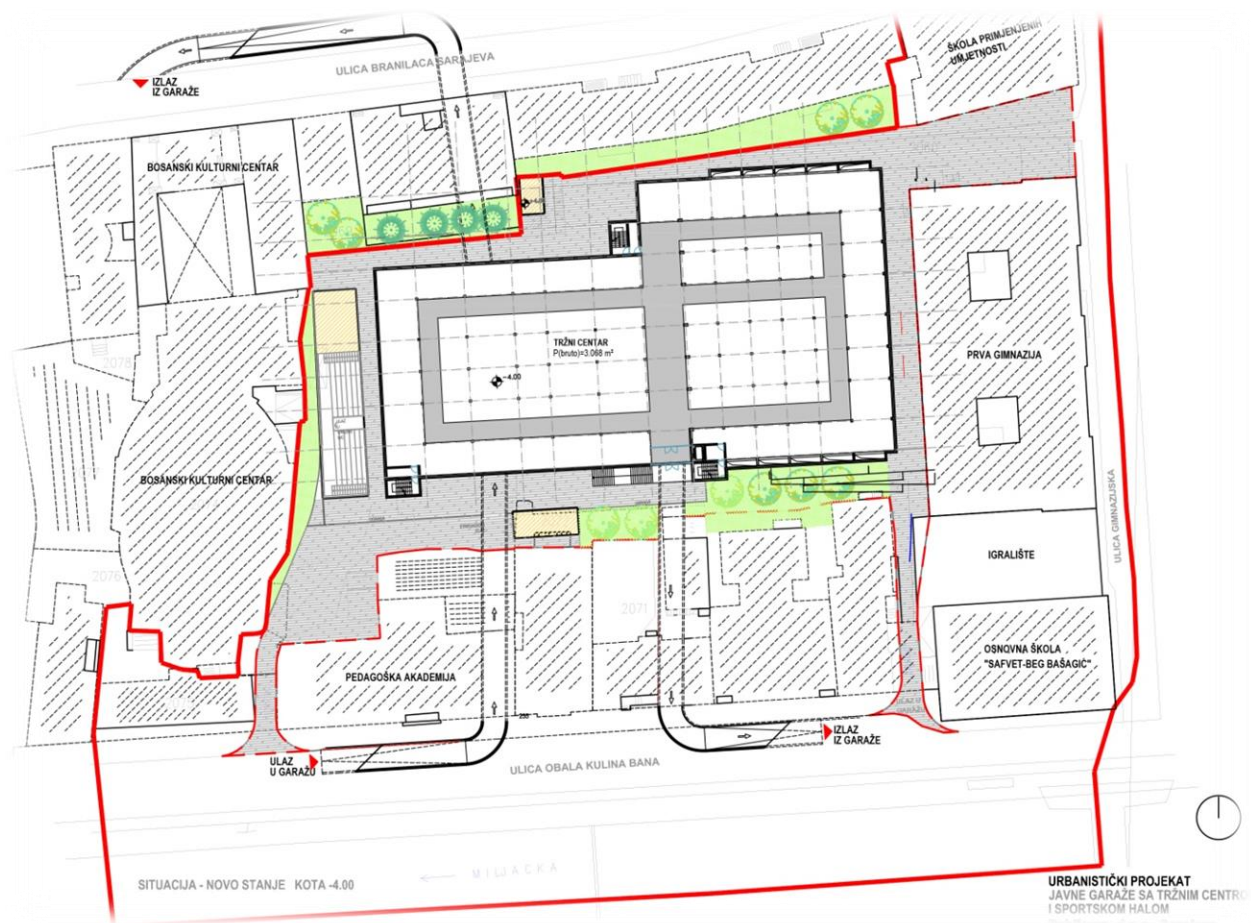

Ukupna bruto površina objekata: 10.631 m²

Spratnost: 3 podzemne etaže, prizemlje i 1 nadzemna etaža

Sadržaji objekata:

Javna garaža ukupne bruto površine 6.136 m².

Tržni centar ukupne bruto površine: 3.068 m²

Sportska hala ukupne bruto površine: 1.427 m²

Javna garaža sa tržnim centrom i sportskom halom

Situacija – postojeće stanje

Javna garaža sa tržnim centrom i sportskom halom

Sportska hala_kota ±0.00

Javna garaža sa tržnim centrom i sportskom halom