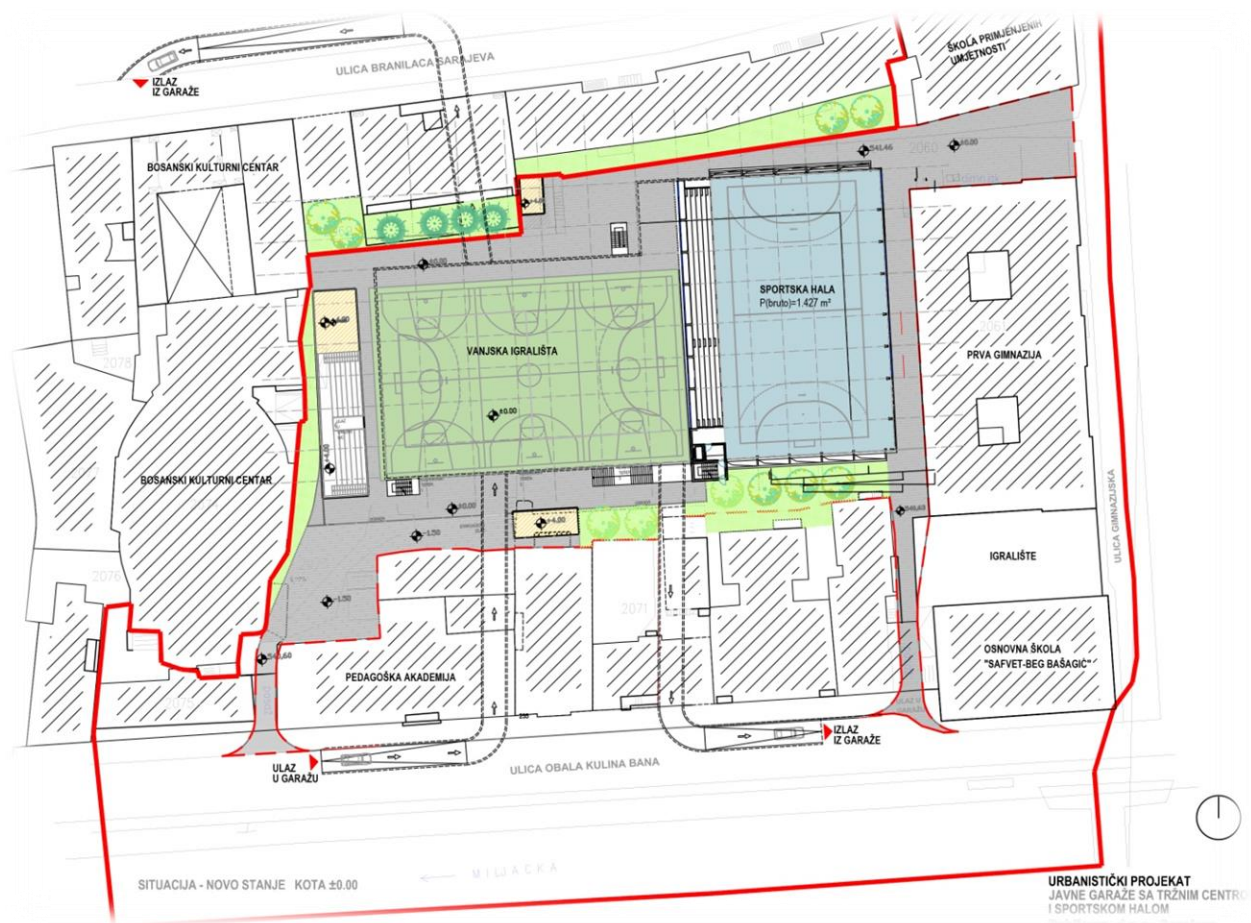

Javna garaža sa tržnim centrom i
sportskom halom
Sportska dvorana i parking Metalac

Javna garaža sa tržnim centrom i sportskom halom

Javna garaža sa tržnim centrom i sportskom halom

Lokacija: Sarajevo

Planirano: Izgradnja javne garaže sa tržnim centrom, sportskom halom i pratećim sadržajima.

Ukupna bruto površina objekata: 10.631 m²

Spratnost: 3 podzemne etaže, prizemlje i 1 nadzemna etaža

Sadržaji objekata:

Javna garaža ukupne bruto površine 6.136 m².

Tržni centar ukupne bruto površine: 3.068 m²

Sportska hala ukupne bruto površine: 1.427 m²

Javna garaža sa tržnim centrom i sportskom halom

Situacija – postojeće stanje

Javna garaža sa tržnim centrom i sportskom halom

Sportska hala_kota ±0.00

Javna garaža sa tržnim centrom i sportskom halom