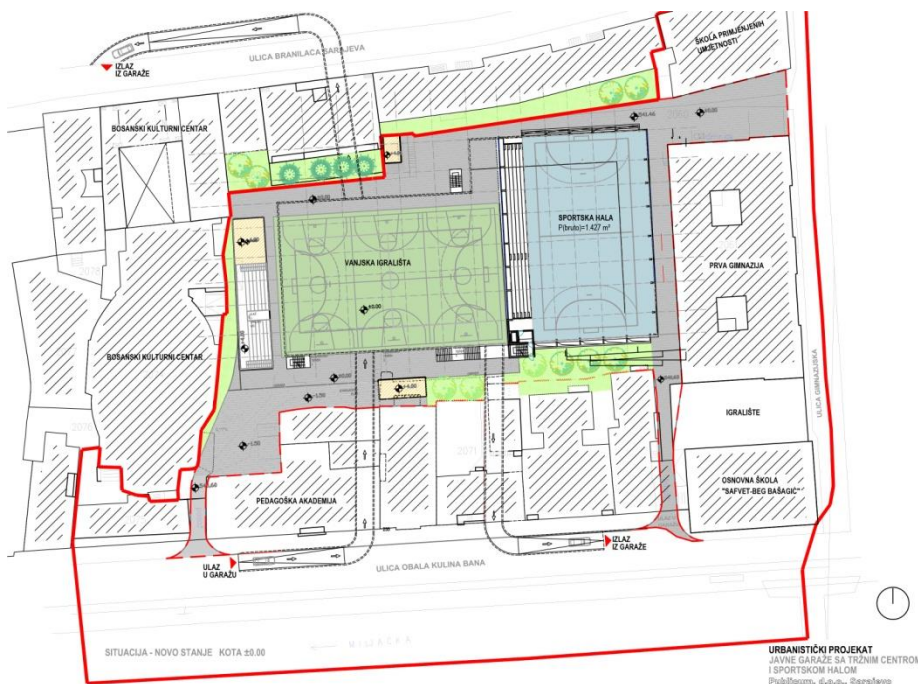

Javna garaža sa tržnim centrom i
sportskom halom
Sportska dvorana i parking Metalac

Javna garaža sa tržnim centrom i sportskom halom

Javna garaža sa tržnim centrom i sportskom halom

Lokacija: Sarajevo

Planirano: Izgradnja javne garaže sa tržnim centrom, sportskom halom i pratećim sadržajima.

Ukupna bruto površina objekata: 10.631 m²

Spratnost: 3 podzemne etaže, prizemlje i 1 nadzemna etaža

Sadržaji objekata:

Javna garaža ukupne bruto površine 6.136 m².

Tržni centar ukupne bruto površine: 3.068 m²

Sportska hala ukupne bruto površine: 1.427 m²

Javna garaža sa tržnim centrom i sportskom halom

Situacija – postojeće stanje

Javna garaža sa tržnim centrom i sportskom halom

Sportska hala_kota ±0.00

Javna garaža sa tržnim centrom i sportskom halom