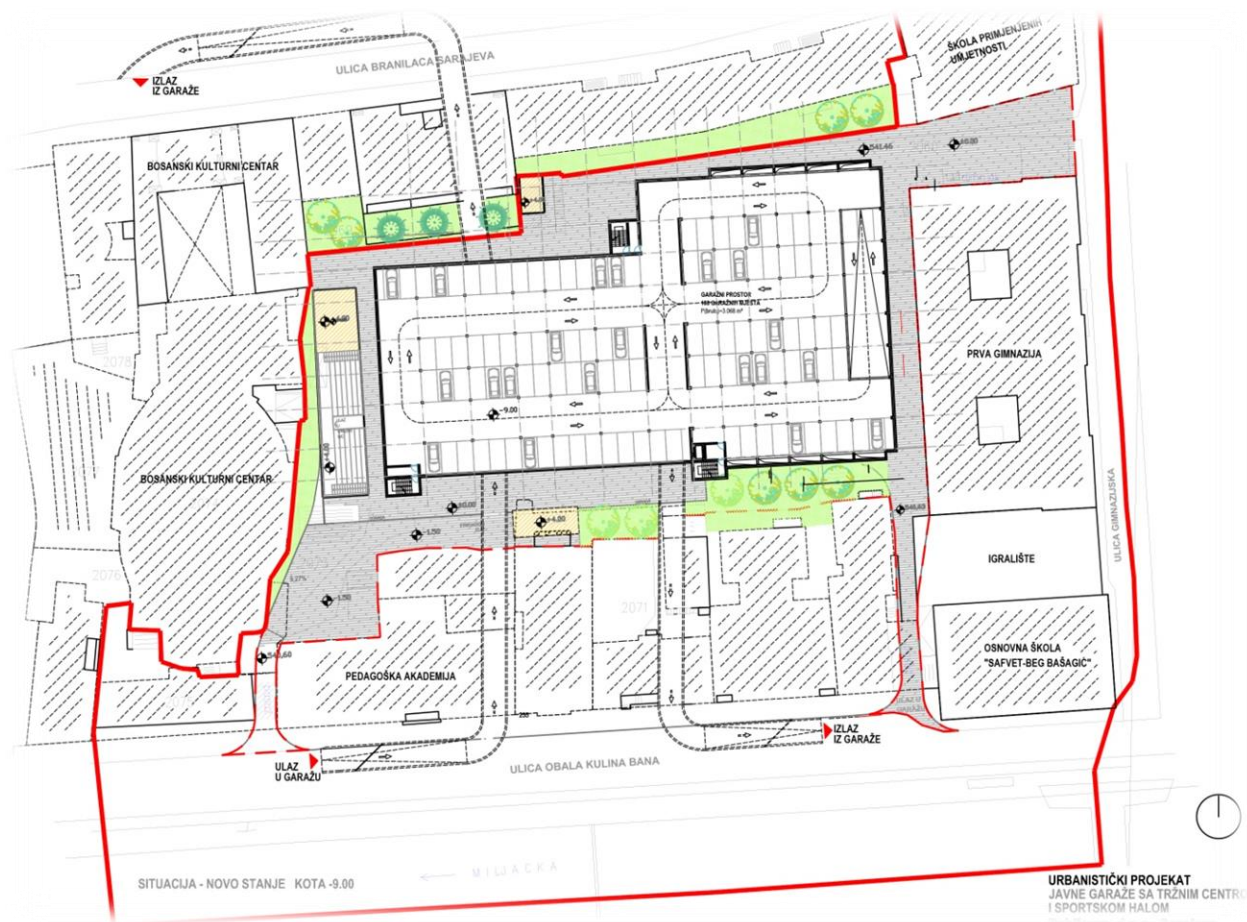

Javna garaža sa tržnim centrom i sportskom halom

Javna garaža_kota -9.00